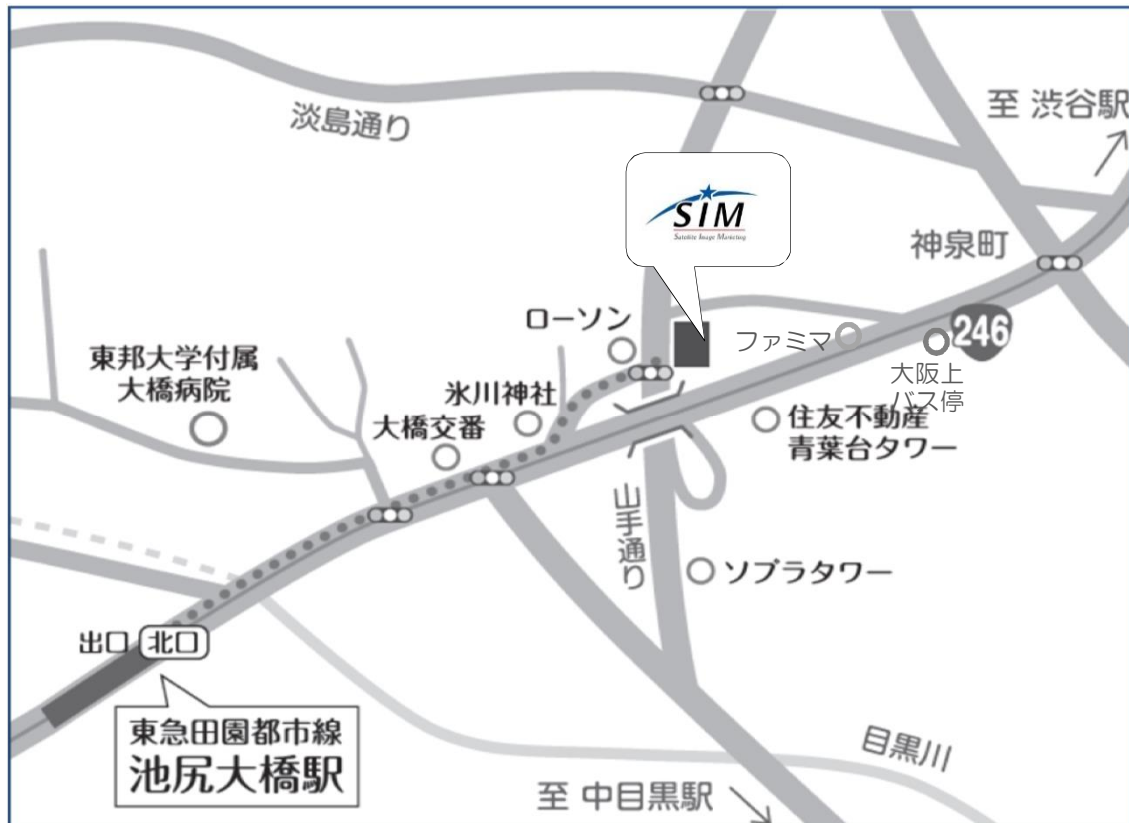

# 株式会社サテライトイメージマーケティング 案内図

住所 〒153-0042  
東京都目黒区青葉台4-9-6日本地図センタービル5F

電話番号 03-5738-8027  
FAX番号 03-5738-8026

## アクセス

東急田園都市線 池尻大橋駅から徒歩7分  
北口出口（改札を出て左側へ）を出て、国道246号を渋谷方面に進みます。大橋交番を過ぎ、氷川神社の先を山手通りに繋がる左側の歩道（下り坂）を進むと山手通りに出ます。山手通りの横断歩道を渡った目の前左手の茶色のビル（ローソンの向い）が日本地図センタービルです。

渋谷駅からバスで10分  
大坂上のバス停下車し、すぐ先の歩道橋を反対側へ渡り、左手のファミリーマートを越え下り坂（大坂）を進むと山手通りへ出ます。山手通りの左手の茶色のビルが日本地図センタービルです。